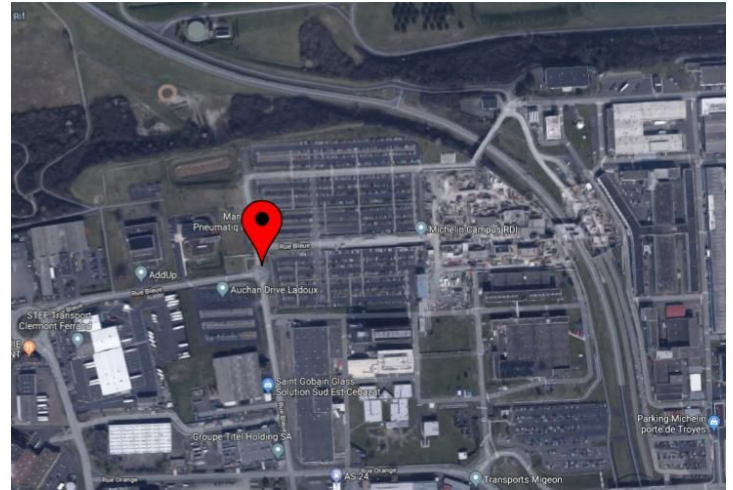

LADOUX

Adresse : 63118 Cébazat

Rue proche : rue bleue

Les coordonnées gps du parking sont : **45.843055, 3.120487**